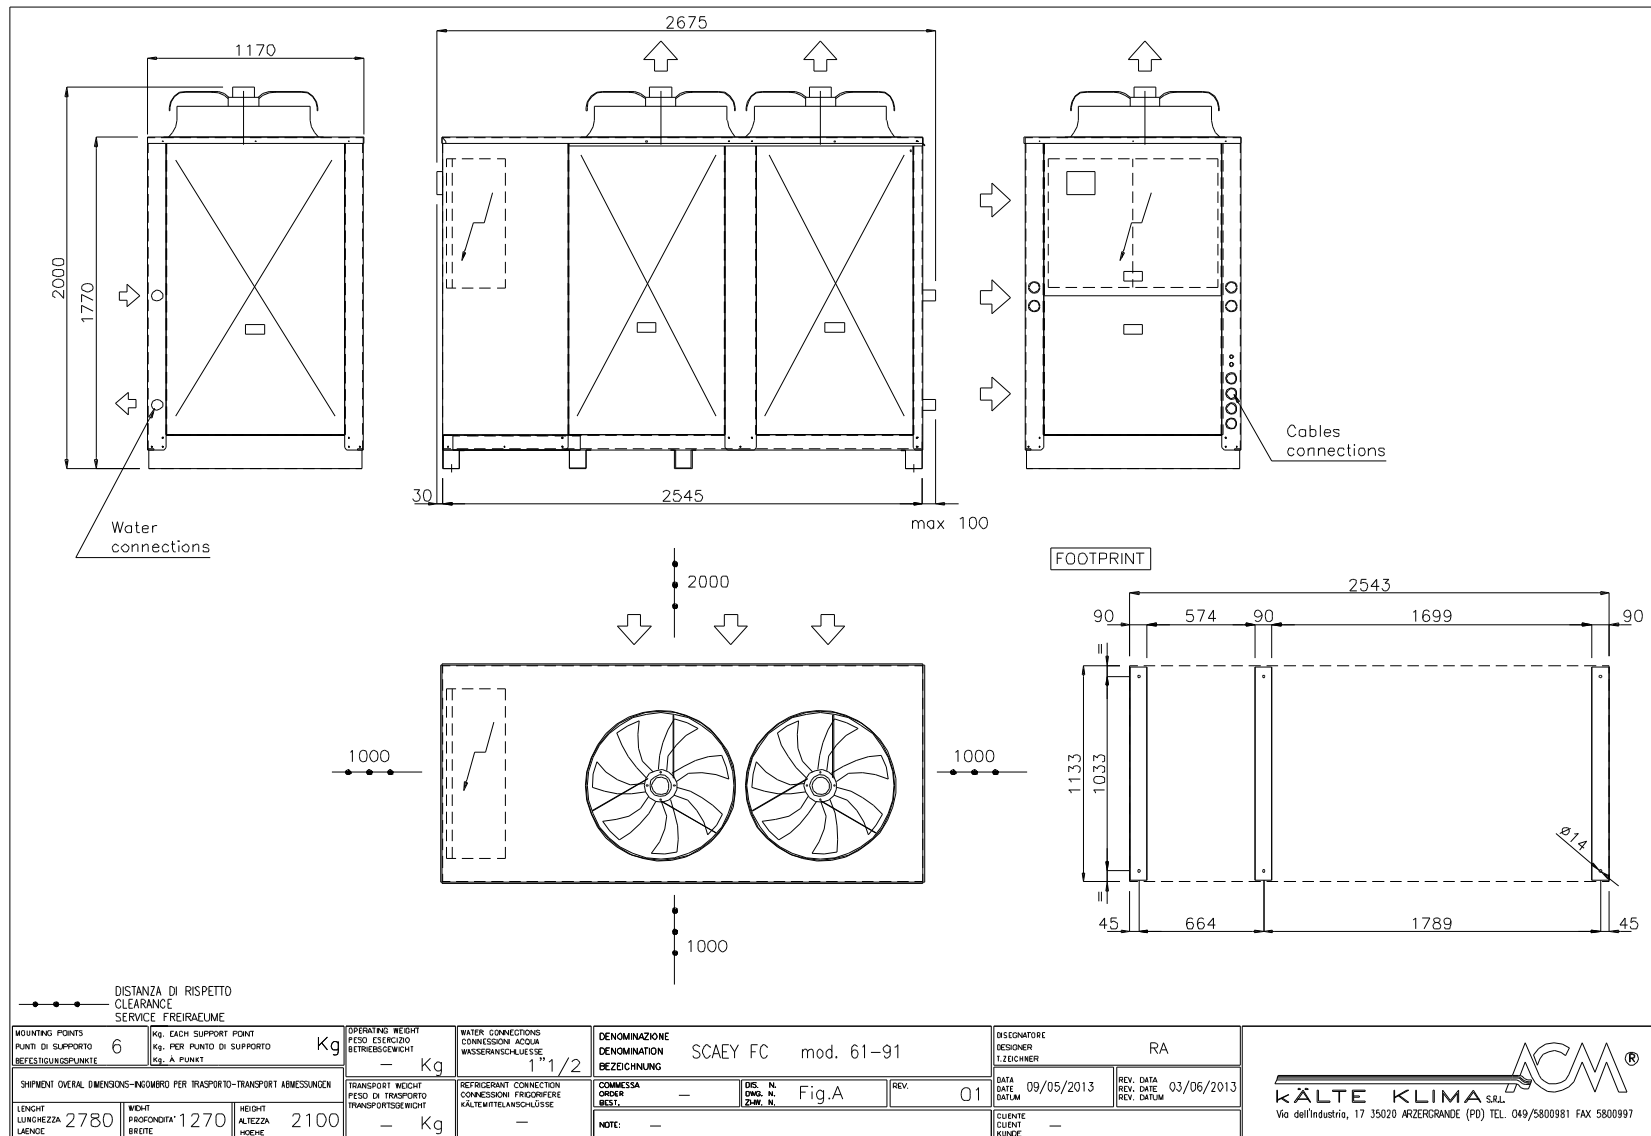

DIMENSIONAL DRAWING

Clearances and points' support

A.C.M. Kälte Klima S.r.l.
Società con Unico Socio

Via dell'Industria, 17 - 35020 Arzergrande (PD) Italy
 Tel. +39.049.5800981 (r.a.) Fax. +39.049.5800997 www.acmonline.it - info@acmonline.it
 Registro Imprese di PD, C.F. e P.I. 03873060283 R.E.A.344088 CCIAA PD - Cap. Sociale € 15.000 i.v.
 Direzione e Coordinamento di Brenta Rent S.r.l.